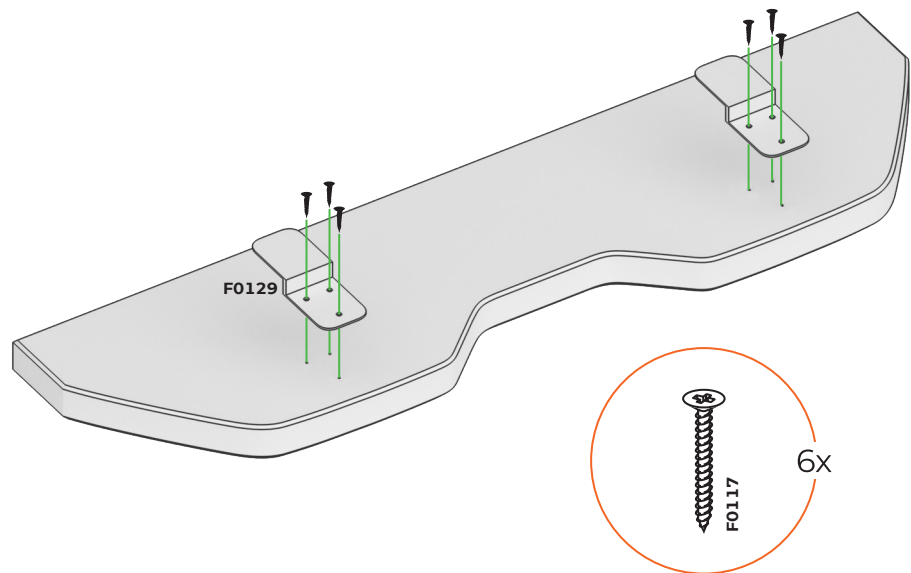

МАГКАЯ СПИНКА

ДЛЯ КРОВАТИ-МАШИНЫ САМАРО

КОМПЛЕКТНОСТЬ

КОД	НАИМЕНОВАНИЕ	КОЛ-ВО
DC08	Магкая спинка	1
F0129	Кронштейн	2
F0117	Саморез	6

1

2